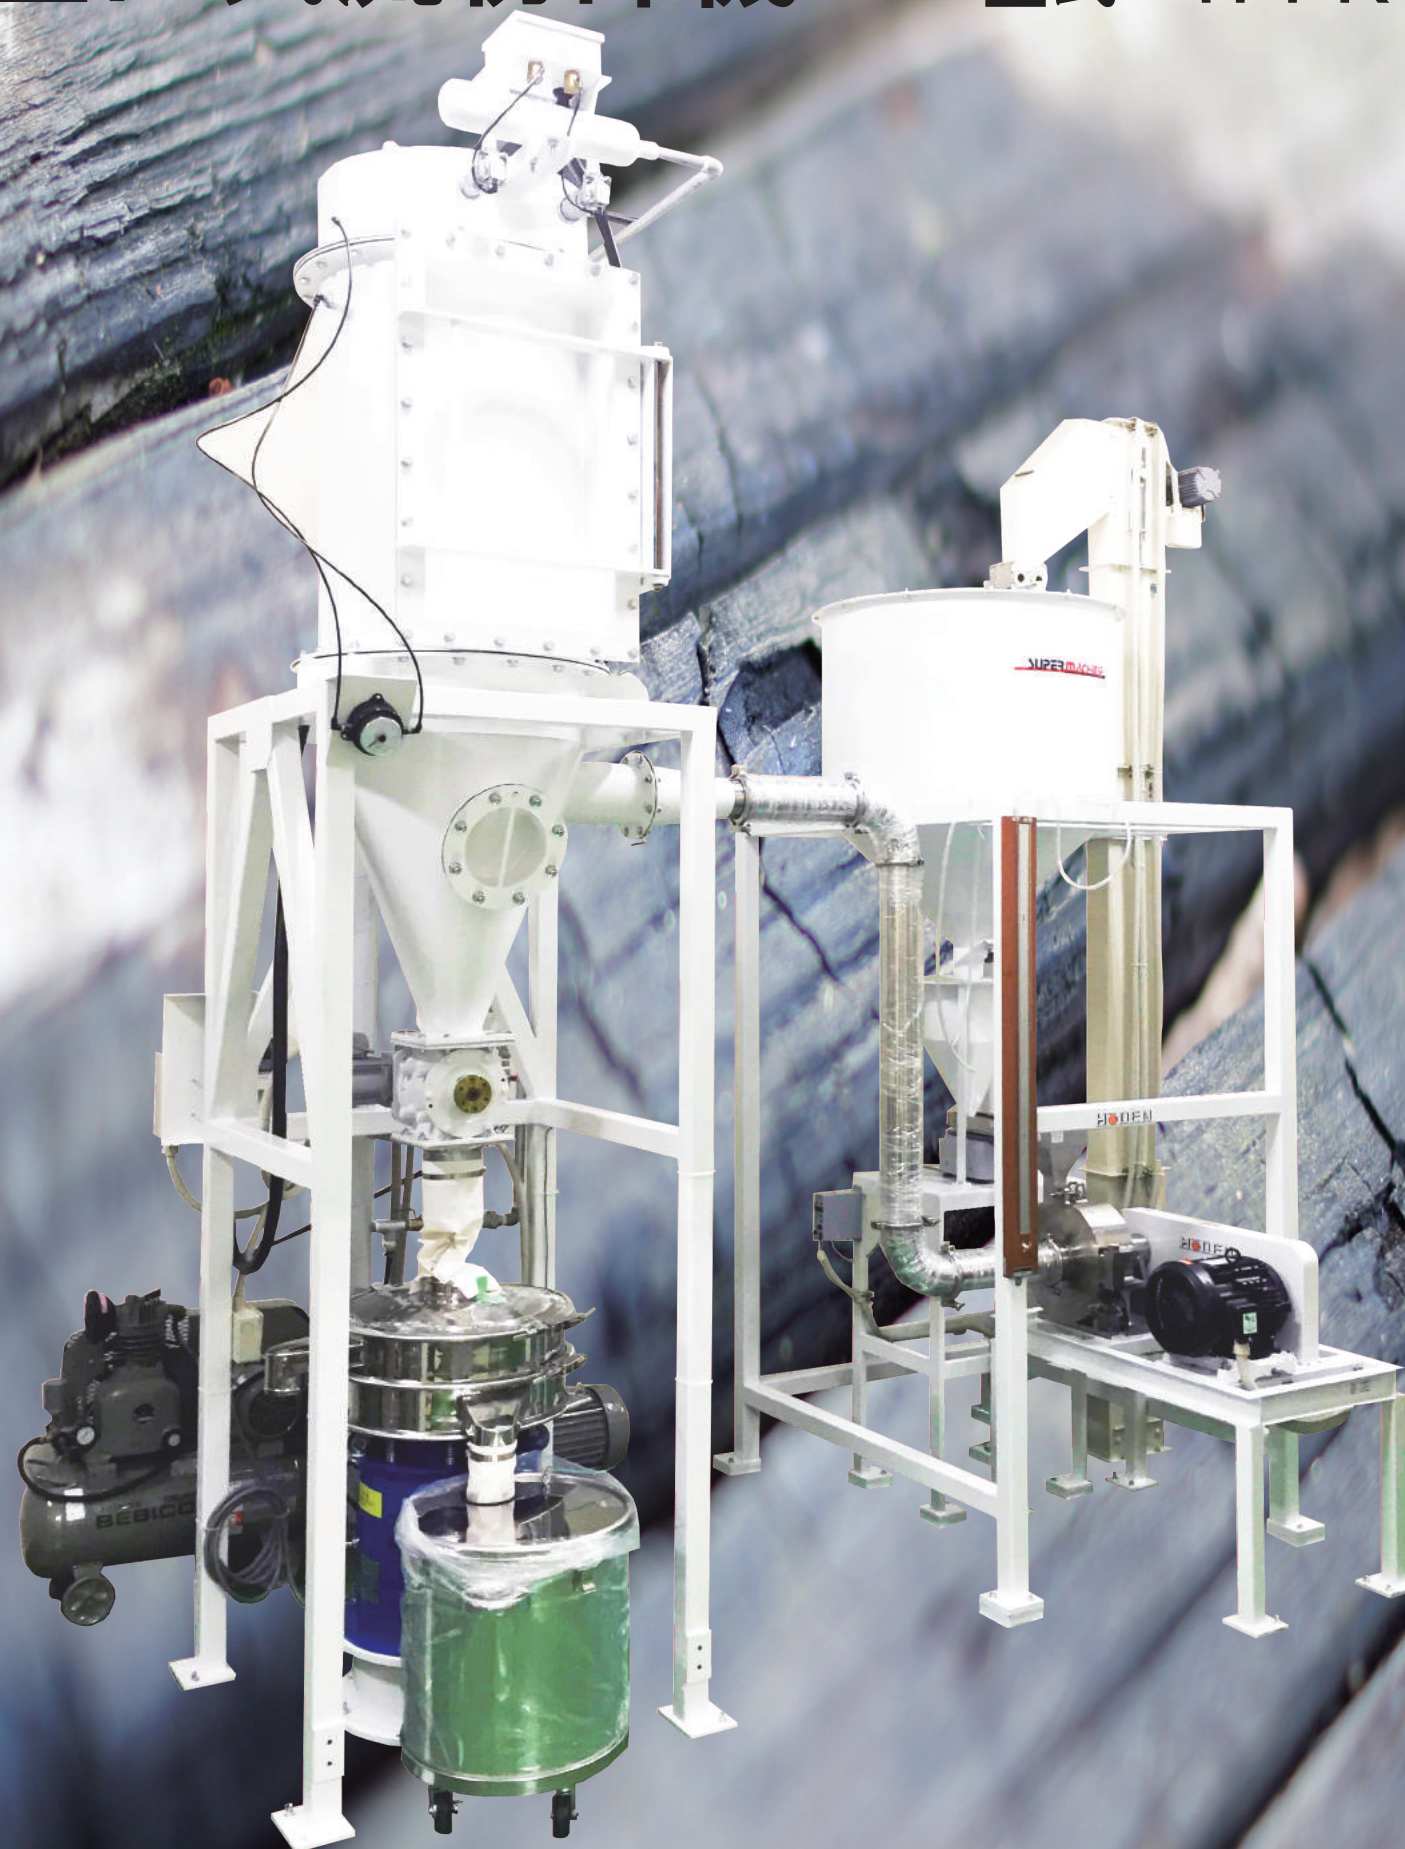

現在、宝田工業(株)ではテスト設備を完備しており、
テスト依頼も随時受付中です。

製粉並びに以下の加工機器による テストに興味がある方、 お問い合わせお待ちしております！

◆各種取扱い品目

- 精米機（家庭用、業務用）
- 精麦機（家庭用、業務用）
- 粉碎機（家庭用、業務用）
- チョッパー
- 挽き割り分離機

お問い合わせ手順

1. まずは、電話、FAX、メールでお問い合わせ下さい。

2. 弊社担当より、ご連絡致します。

分級機構内蔵型

宝田気流粉碎機

型式：HYK-1

HODEN